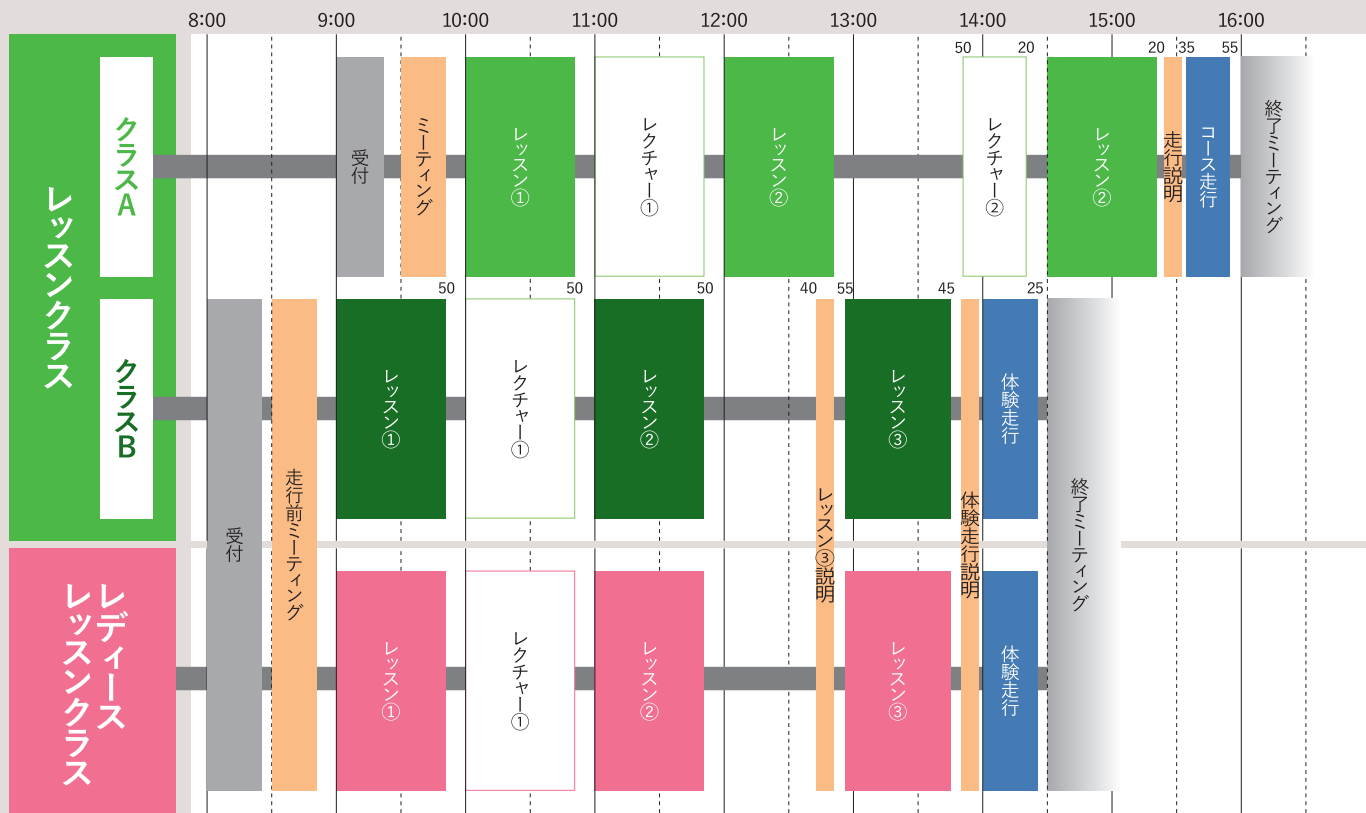

充実のカリキュラムでサーキットランをサポート

インストラクター

経験豊富なインストラクターが、あなたの挑戦をサポート。それぞれのレベルに合わせたレクチャーを丁寧に行います。

お問い合わせ先

Kawasaki-KAZE(サーキット)イベント事務局
〒520-1623 滋賀県高島市今津町住吉2丁目17-3
(タムインターナショナル株式会社内)

FAX : 0740-33-7031 E-mail : Kaze-circuit@tamura-int.com

*受付事務所の営業時間が不定期のためお電話での対応は行っていません。